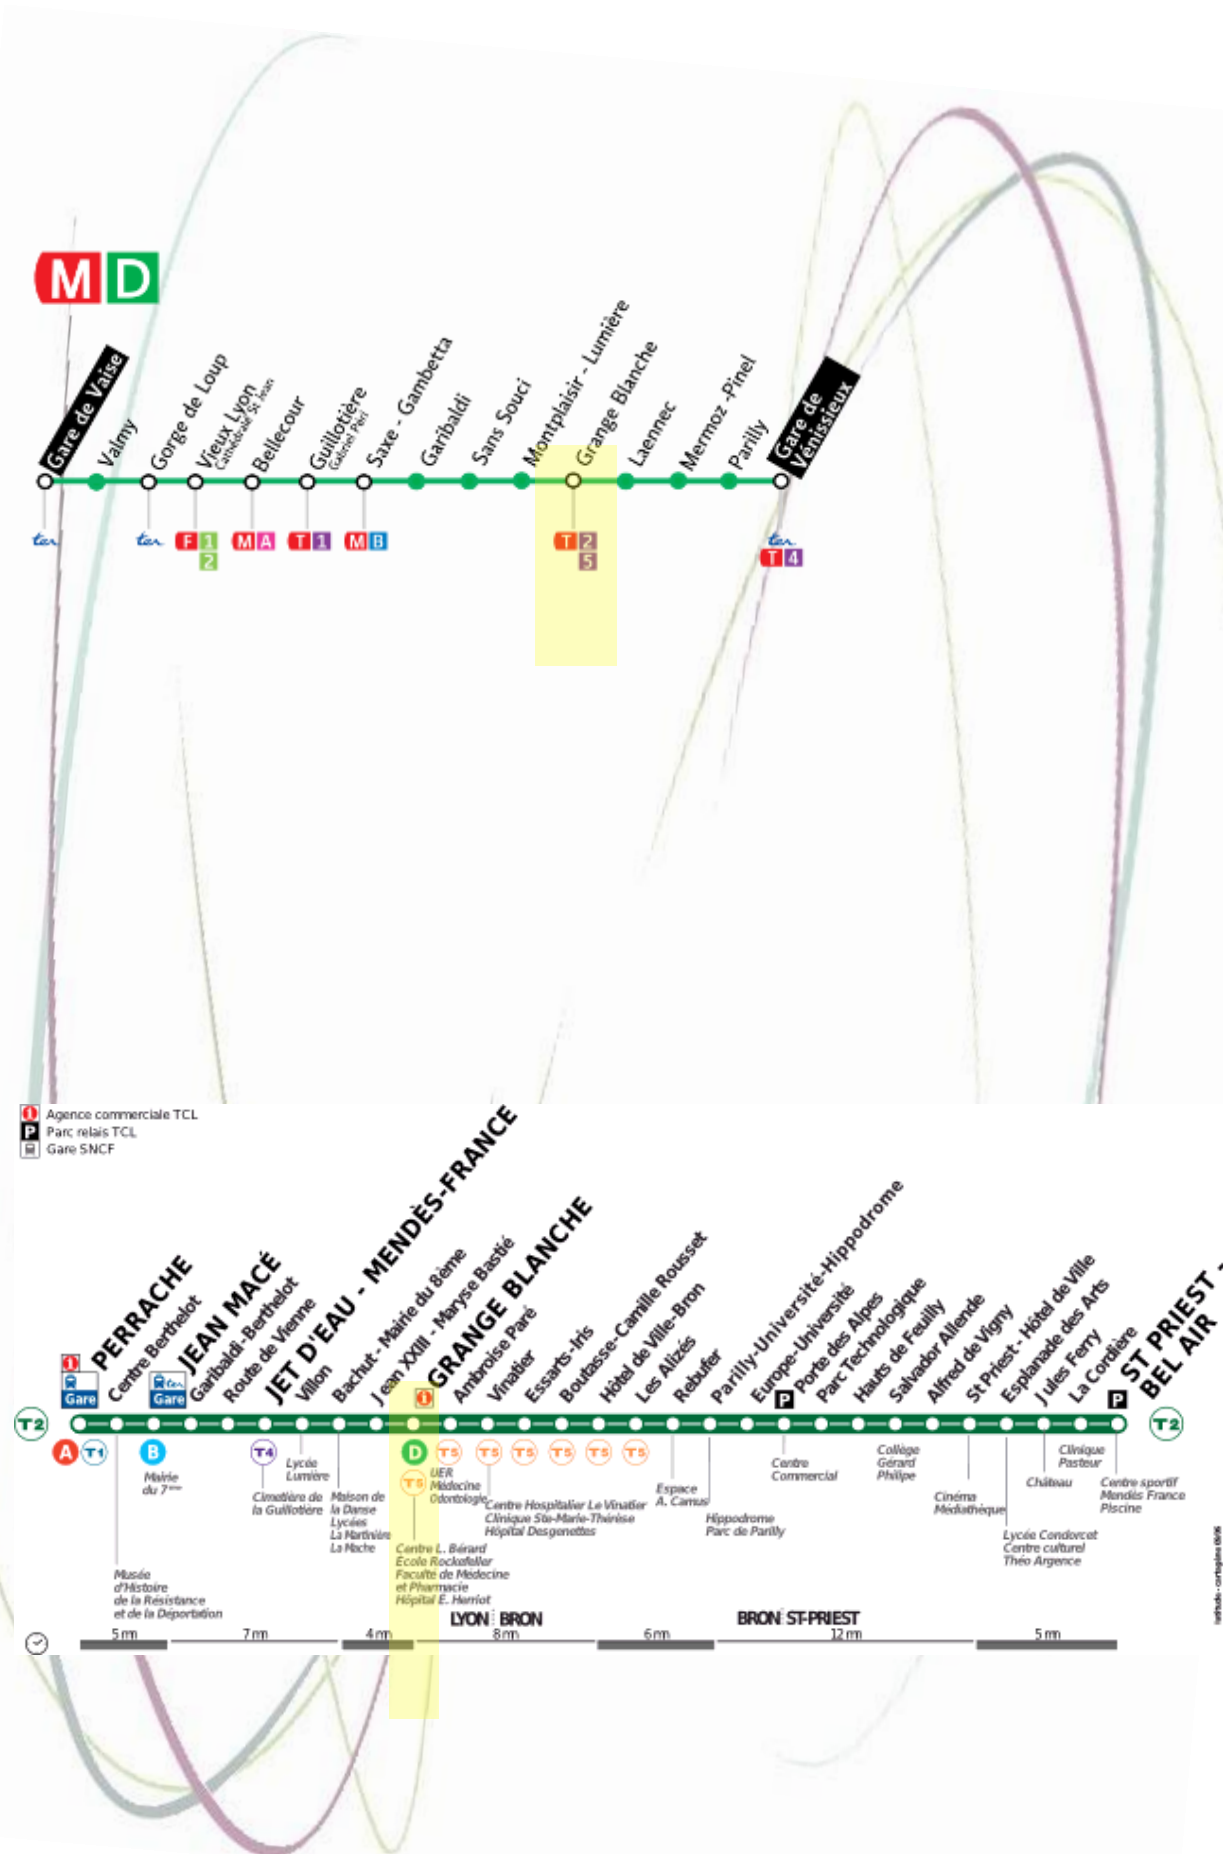

# Accès Campus Rockefeller :

Faculté Médecine Lyon EST – SAMSEI - CLESS :

8, Avenue Rockefeller, 69008 Lyon

Métro D, Arrêt Grange Blanche

Tram T2, Arrêt Grange Blanche

**A** Agence commerciale TCL  
**P** Parc relais TCL  
**M** Gare SNCF

**PERRACHE**  
Centre Berthelot

**JEAN MACÉ**  
Garibaldi-Berthelot

**JET D'EAU - MENÈS-FRANCE**  
Routte de Vienne  
Villon

**GRANGE-BLANCHE**  
Bachut - Mairie du 8ème  
Jean XXIII - Maryse Bastié  
Ambroise Paré  
Vinatier

**BRON**  
Essarts-iris  
Bouffasse-Camille Rousset  
Hôtel de Ville-Bron  
Les Allizés  
Rebuter

**BRON ST-PIERRE**  
Parilly-Université-Hippodrome  
Europe-Universités  
Parc des Alpes  
Parc Technologique  
Hauts de Feuilley  
Salvador Allende  
Alfred de Vigny  
ST-Priest - Hôtel de Ville  
Esplanade des Arts  
Jules Ferry  
La Cordière

**ST-PIERRE - BEL AIR**

Facilities and Landmarks:  
Musée d'histoire de la Résistance et de la Déportation  
Mairie du 7ème  
Lycée Lumière  
Cimetière de la Guillotière  
Maison de la Danse  
Lycées La Martinière La Noche  
Centre L. Bérand  
École Rockefeller  
Faculté de Médecine et Pharmacie  
Hôpital E. Herriot  
Centre Commercial  
Collège Gérard Philipe  
Cinéma Médiathèque  
Château  
Centre sportif Mendis France Piscine  
Lycée Condorcet  
Centre culturel Théo Argenne